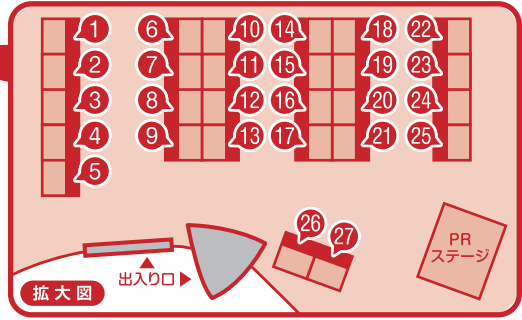

ちゃやまちプラザ屋内エリア

- 12 夢前ゆめ街道づくり実行委員会
- 18 姫路市「はりまは日本酒のふるさと」プロジェクト
- 14 クラテラスたつの
- 15 上郡町 蜂助養蜂園
- 14 15 佐用町
- 18 美菜恋来屋
- 19 café maaru
- 20 JF但馬
- 21 山田屋酒店
- 21 八平だるま
- 22 23 Unite
- 26 ふじ3LAB

ちゃやまちプラザ屋外エリア

- 1 ひょうごe-県民登録会&特産品抽選会 兵庫県地域創生課
- 2 移住相談・イベントPR カムバックひょうごセンター
- 3 最高級A5ランク神戸牛ステーキ 神戸牛専門店 吉祥吉
- 4 からあげGPで6年連続最高金賞の柚子胡椒マヨ唐揚げ 揚匠しげ盛
- 5 淡路玉ねぎと米粉を使ったお好み焼き風の販売 淡路たまらん焼
- 6 丹波篠山の冬の味、猪汁、猪肉フランクの販売 ウイズささやま